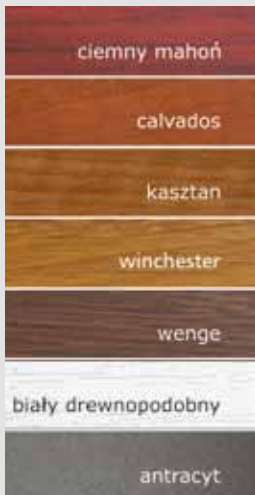

Diamant

Trzy diamenty

Malwa • 1249 zł* / 1536,27 zł**

rozmiar 80/90

do wyczerpania zapasów

DRZWI GŁĘBOKO TŁOCZONE

Kolory dostępne od ręki:

Kolory dostępne na zamówienie: