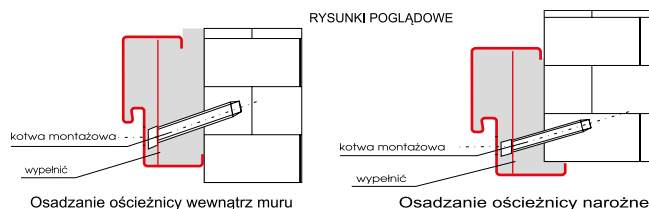

rozmiar 80/90

Diamant

Refleks

Dorado • 1749 zł* / 2.151,27 zł**

rozmiar 80/90

Kolory dostępne od ręki:

Kolory dostępne na zamówienie:

Szerokość	Wymiary otworu w ścianie ościeżnica osadzona jako narożna		Wymiary otworu w ścianie ościeżnica osadzona wewnątrz muru	
	wysokość	szerokość	wysokość	szerokość
80E	2075	895	2090	925
90E	2075	995	2090	1025
100E***	2075	1095	2090	1125
tolerancja	+5 mm	+10 mm	+5 mm	+10 mm
	- 0 mm	- 0 mm	- 0 mm	- 0 mm

Konstrukcja:

Skrzydło: wykonane w wersji przylgowej z uszczelką o grubości 55 mm, ocieplone wkładem termoizolacyjnym (polistyren ekspandowany). Zewnętrzna powierzchnia skrzydła wykonana z blachy ocynkowanej pokrytej drewnopodobną folią PVC. Dodatkowo powierzchnia skrzydła pokryta folią ochronną (do usunięcia niezwłocznie po montażu drzwi).
Ościeżnica: złożona z uszczelką, wykonana z blachy o strukturze drewna w kolorze skrzydła, próg aluminiowy. Ramka w kolorze skrzydła.