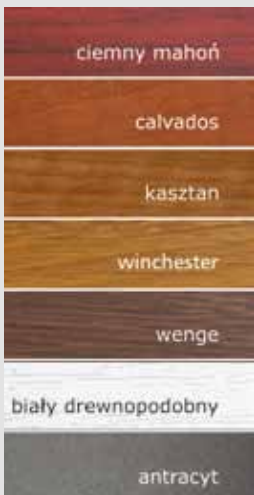

Kolory dostępne na zamówienie: