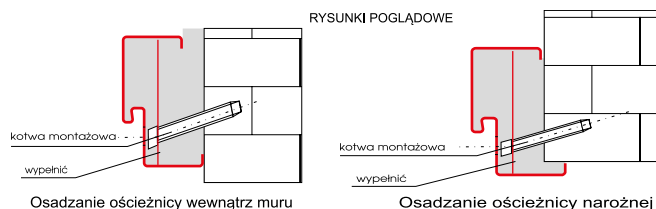

Diament

Refleks

Szerokość	Wymiary otworu w ścianie ościeżnica osadzona jako narożna		Wymiary otworu w ścianie ościeżnica osadzona wewnątrz muru	
	wysokość	szerokość	wysokość	szerokość
80E	2075	895	2090	925
90E	2075	995	2090	1025
100E***	2075	1095	2090	1125
tolerancja	+5 mm	+10 mm	+5 mm	+10 mm
	- 0 mm	- 0 mm	- 0 mm	- 0 mm