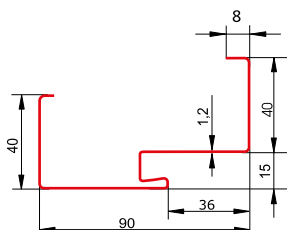

rozmiar 80/90

Diamant

Refleks

Dorado • 1749 zł* / 2.151,27 zł**

rozmiar 80/90

Kolory dostępne od ręki:

Kolory dostępne na zamówienie:

Szerokość	Wymiary otworu w ścianie ościeżnica osadzona jako narożna		Wymiary otworu w ścianie ościeżnica osadzona wewnątrz muru	
	wysokość	szerokość	wysokość	szerokość
80E	2075	895	2090	925
90E	2075	995	2090	1025
100E***	2075	1095	2090	1125
tolerancja	+5 mm	+10 mm	+5 mm	+10 mm
	- 0 mm	- 0 mm	- 0 mm	- 0 mm