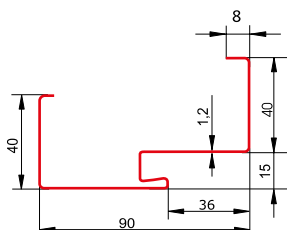

Diament

Refleks

Szerokość	Wymiary otworu w ścianie ościeżnica osadzona jako narożna		Wymiary otworu w ścianie ościeżnica osadzona wewnątrz muru	
	wysokość	szerokość	wysokość	szerokość
80E	2075	895	2090	925
90E	2075	995	2090	1025
100E***	2075	1095	2090	1125
tolerancja	+5 mm	+10 mm	+5 mm	+10 mm
	- 0 mm	- 0 mm	- 0 mm	- 0 mm