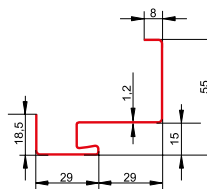

Szerokość	Wysokość skrzydła w przyłdże Hw (mm)	Szerokość skrzydła w przyłdże Sw (mm)	Wymiar w świetle ościeżnicy Sp (mm)	Wysokość ościeżnicy przy gotowej podłodze		Całkowita szerokość ościeżnicy	
				Ho	Hc	So	Sc
80	2015	815	795	2032	2070	829	905
90	2015	915	895	2032	2070	929	1005
100	2015	1015	995	2032	2070	1029	1105
110	2015	1115	1095	2032	2070	1129	1205